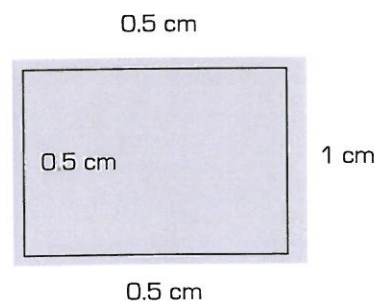

RICHTLIJNEN VOOR HET AANLEVEREN ADVERTENTIE

A4 advertentie (21 B x 29,7 H cm)

Tekst moet minimum 1 cm van de kant blijven zodat alles zichtbaar blijft.

Linkse pagina

Rechtse pagina

A5 advertentie (21 B x 14,85 H cm)

Tekst moet minimum 1 cm van de kant blijven zodat alles zichtbaar blijft.

Linkse pagina

Rechtse pagina

A6 advertentie (10.5 B x 14,85 H cm)

Tekst moet minimum 1 cm van de kant blijven zodat alles zichtbaar blijft.