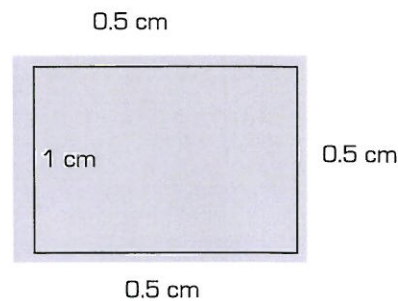

RICHTLIJNEN VOOR HET AANLEVEREN ADVERTENTIE

A4 advertentie (21 B x 29,7 H cm)

Tekst moet minimum 1 cm van de kant blijven zodat alles zichtbaar blijft.

Linkse pagina

Rechtse pagina

A5 advertentie (21 B x 14,85 H cm)

Tekst moet minimum 1 cm van de kant blijven zodat alles zichtbaar blijft.

Linkse pagina

Rechtse pagina

A6 advertentie (10.5 B x 14,85 H cm)

Tekst moet minimum 1 cm van de kant blijven zodat alles zichtbaar blijft.