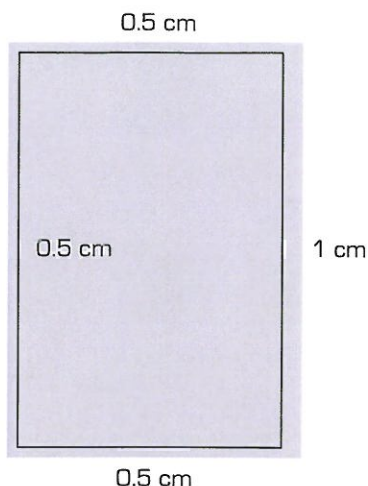

RICHTLIJNEN VOOR HET AANLEVEREN ADVERTENTIE

A4 advertentie (21 B x 29,7 H cm)

Tekst moet minimum 1 cm van de kant blijven zodat alles zichtbaar blijft.

Linkse pagina

Rechtse pagina

A5 advertentie (21 B x 14,85 H cm)

Tekst moet minimum 1 cm van de kant blijven zodat alles zichtbaar blijft.

Linkse pagina

Rechtse pagina

A6 advertentie (10.5 B x 14,85 H cm)

Tekst moet minimum 1 cm van de kant blijven zodat alles zichtbaar blijft.

Linkse pagina

Rechtse pagina