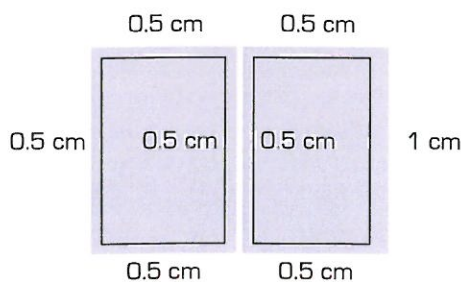

RICHTLIJNEN VOOR HET AANLEVEREN ADVERTENTIE

A4 advertentie (21 B x 29,7 H cm)

Tekst moet minimum 1 cm van de kant blijven zodat alles zichtbaar blijft.

Linkse pagina

Rechtse pagina

A5 advertentie (21 B x 14,85 H cm)

Tekst moet minimum 1 cm van de kant blijven zodat alles zichtbaar blijft.

Linkse pagina

Rechtse pagina

A6 advertentie (10.5 B x 14,85 H cm)

Tekst moet minimum 1 cm van de kant blijven zodat alles zichtbaar blijft.

Linkse pagina

Rechtse pagina