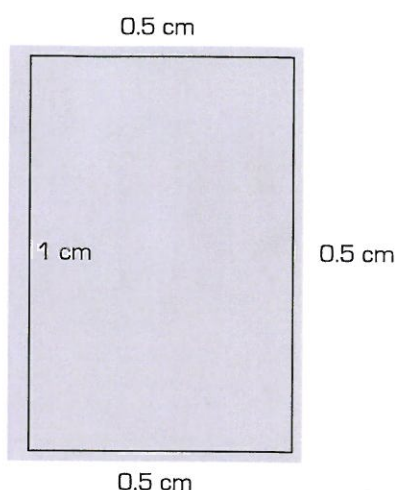

RICHTLIJNEN VOOR HET AANLEVEREN ADVERTENTIE

A4 advertentie (21 B x 29,7 H cm)

Tekst moet minimum 1 cm van de kant blijven zodat alles zichtbaar blijft.

Linkse pagina

Rechtse pagina

A5 advertentie (21 B x 14,85 H cm)

Tekst moet minimum 1 cm van de kant blijven zodat alles zichtbaar blijft.

Linkse pagina

Rechtse pagina

A6 advertentie (10.5 B x 14,85 H cm)

Tekst moet minimum 1 cm van de kant blijven zodat alles zichtbaar blijft.